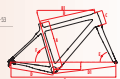

CRUISER LADY

COLORI
COLORS
BICO
BIQUE
BIBICO
BIBIQUE

CRUISER MAN

COLORI
COLORS
BICO
BIQUE

CRUISER MAN - LADY

03

GRAVI VANIR

VANIR

05

VELO LADING SMILE

COLORI
COLORS
GRIGIO
GRIGIO

SMILE

04

IBRIDO BOXTER GS

COLORI
COLORS
GRIGIO
GRIGIO

BOXTER GS

06