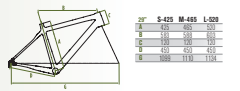

WING M2.2
29"

COLORI
COLORS
WING M2.2
WING M2.2
WING M2.2

WING M2.2 29"

WING RS
29"

COLORI
COLORS
WING RS
WING RS
WING RS

WING RS 29"

WING RS
27.5"

COLORI
COLORS
WING RS
WING RS
WING RS

WING RS 27.5"

WING RC-K
29"

COLORI
COLORS
WING RC-K
WING RC-K
WING RC-K

WING RC-K 29"