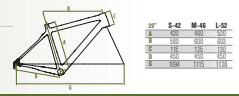

WING M2.2
29"

COLORI
COLORS
WING M2.2
WING M2.2
WING M2.2

WING M2.2 29"

WING RS
29"

COLORI
COLORS
WING RS
WING RS
WING RS

WING RS 29"

WING RS
27.5"

COLORI
COLORS
WING RS
WING RS
WING RS

WING RS 27.5"

WING RC-K
29"

COLORI
COLORS
WING RC-K
WING RC-K
WING RC-K

WING RC-K 29"